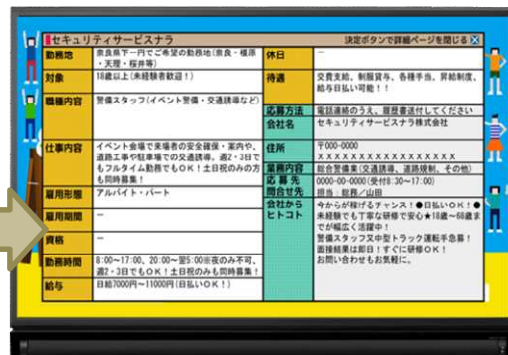

データ放送で求人情報が見られることを告知するTVCMを放送！
求人情報の認知度向上、データ放送へのアクセス誘導を実施！

■ 画面イメージ

※文字数の制限があります。
※写真は掲載できません。

【TOP画面】

【求人情報一覧】

【求人情報詳細】

■ お申込み方法 【締め切り】掲載の6営業日前 (毎週木曜日 更新)

専用の申込書ををダウンロードの上、メールでお申込みください。